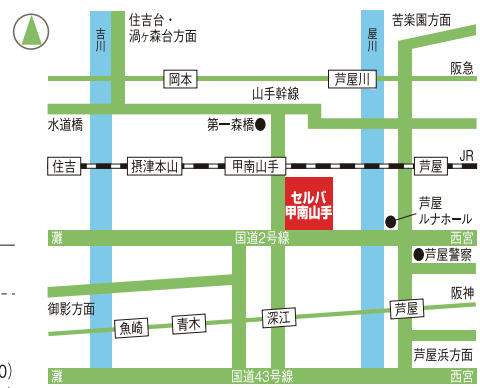

モダンなお正月リース

新年を祝うお正月リースを作ります。
初心者の方にも丁寧に教えます。

- 開催日 12/26(火)
- 時間 14:00-16:00
- 受講料 2,640円
- 花材費 2,360円
- 講師 フレッシュフラワー講師 嘉納祐子

※写真はイメージです。花材が若干変わることがございます。

5F カルチャースクール 甲南山手カルチャーセンター
Tel.078-413-9611

子どものスイミングスクール

月会費 週1 **¥8,800 (税込)** 週2 **¥13,200 (税込)**

キッズ空手教室 1日無料体験会実施中!

日程 毎週水曜日 17:15-18:15 お電話にてお問合せください!

対象年齢 5才~小学生 月会費 **6,600円(税込)**

6F スポーツクラブ トライアックス甲南山手 Tel.078-453-2020

SELVA
セルバ甲南山手

〒658-0011 神戸市東灘区森南町1-5-1
営業時間/10:00~20:00

関西スーパー ■営業時間/9:30~21:50

トライアックス甲南山手

■開館時間
・平日 10:00~21:00 (入会受付 10:00~20:00)
・土日祝 10:00~19:00 (入会受付 10:00~18:00)

■定休日/火曜日

330台 最初の2時間無料。以降60分毎に200円